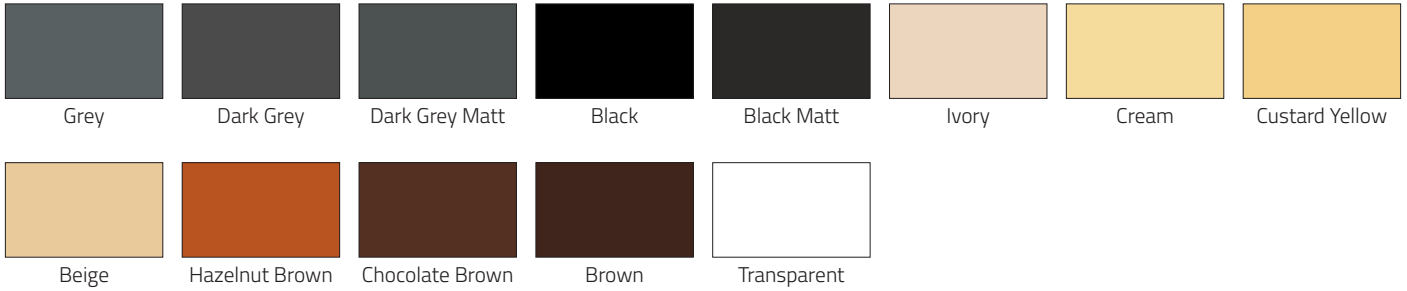

Nuancier

Avery® 800 Premium Cast

Primrose Yellow	Bright Yellow	Yellow	Sunflower Yellow	Dark Yellow	Signal Yellow	Corn Yellow	Light Orange
Orange	Medium Orange	Bright Orange	Warm Red	Bright Red	Medium Red	Tomato Red	Geranium Red
Sweet Red	Cherry Red	Red	Dark Red	Burgundy Red	Dark Burgundy	Deep Purple	Magenta
Cyclamen	Purple	Violet	Cobalt Blue	Denim Blue Matt	Deep Blue	Dark Blue	Royal Blue
Navy Blue	Marine Blue	Vivid Blue	Saphir Blue	Standard Blue	Brilliant Blue	Cosmos Blue	Scuba Blue
Intense Blue	Ocean Blue	Bright Blue	Light Blue	Baby Blue	Light Turquoise	Turquoise	Teal
Kelly Green	Green	Cactus Green	Bright Green	Grass Green	Lime	Leaf Green	Forest Green
Army Green	Moss Green	Wasabi Green	White	White Matt	Off White	Natural Grey	Light Grey
Mist	Silver Matt	Mouse Grey	Cool Grey	Dove Grey	Medium Grey	Cloud Grey	Safari Brown Matt

Veillez noter que les nuanciers de couleur présentés ci-dessus peuvent différer du produit réel en raison des différences au niveau du réglage des écrans et/ou des imprimantes.

Nuancier

Avery® 800 Premium Cast (suite)

METALLIC

Veillez noter que les nuanciers de couleur présentés ci-dessus peuvent différer du produit réel en raison des différences au niveau du réglage des écrans et/ou des imprimantes.

Daniel Wendling Adhésifs