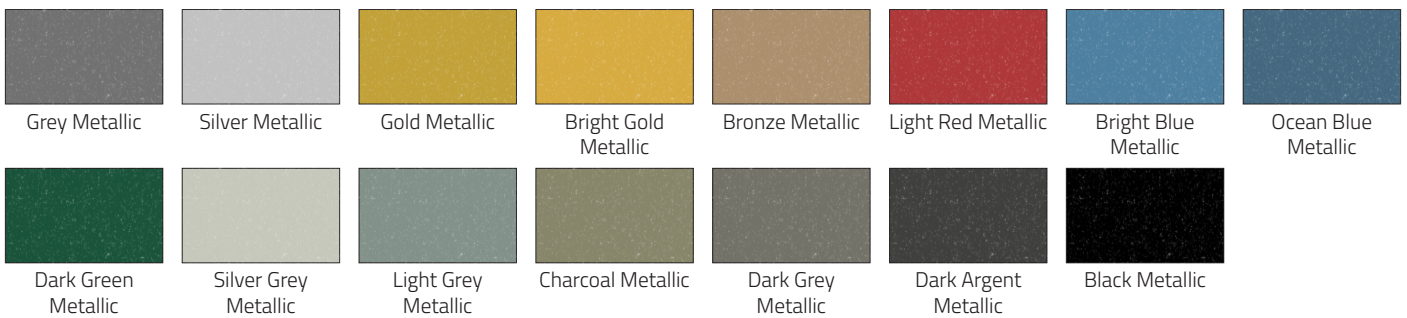

Nuancier

Avery® 800 Premium Cast

Primrose Yellow	Bright Yellow	Yellow	Sunflower Yellow	Dark Yellow	Signal Yellow	Corn Yellow	Light Orange
Orange	Medium Orange	Bright Orange	Warm Red	Bright Red	Medium Red	Tomato Red	Geranium Red
Sweet Red	Cherry Red	Red	Dark Red	Burgundy Red	Dark Burgundy	Deep Purple	Magenta
Cyclamen	Purple	Violet	Cobalt Blue	Denim Blue Matt	Deep Blue	Dark Blue	Royal Blue
Navy Blue	Marine Blue	Vivid Blue	Saphir Blue	Standard Blue	Brilliant Blue	Cosmos Blue	Scuba Blue
Intense Blue	Ocean Blue	Bright Blue	Light Blue	Baby Blue	Light Turquoise	Turquoise	Teal
Kelly Green	Green	Cactus Green	Bright Green	Grass Green	Lime	Leaf Green	Forest Green
Army Green	Moss Green	Wasabi Green	White	White Matt	Off White	Natural Grey	Light Grey
Mist	Silver Matt	Mouse Grey	Cool Grey	Dove Grey	Medium Grey	Cloud Grey	Safari Brown Matt

Veillez noter que les nuanciers de couleur présentés ci-dessus peuvent différer du produit réel en raison des différences au niveau du réglage des écrans et/ou des imprimantes.

Nuancier

Avery® 800 Premium Cast (suite)

METALLIC

Veillez noter que les nuanciers de couleur présentés ci-dessus peuvent différer du produit réel en raison des différences au niveau du réglage des écrans et/ou des imprimantes.

Daniel Wendling Adhésifs