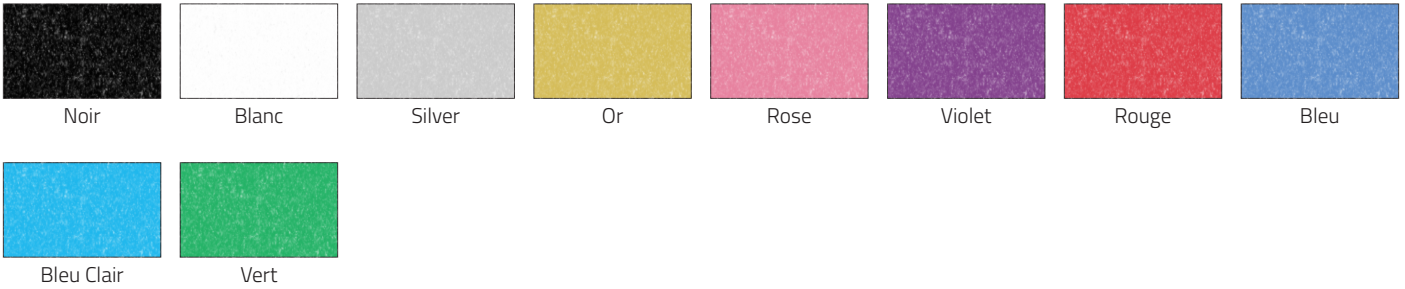

Nuancier Flex Galaxy

Veillez noter que les nuanciers de couleur présentés ci-dessus peuvent différer du produit réel en raison des différences au niveau du réglage des écrans et/ou des imprimantes.