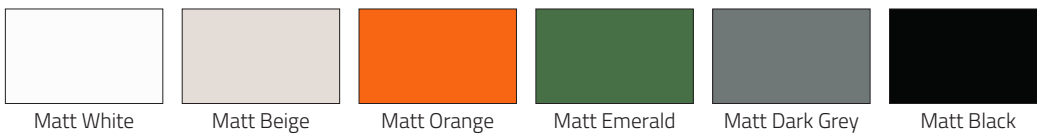

Nuancier

Avery® Supreme Wrapping Film

MATT

MATT METALLIC

Veillez noter que les nuanciers de couleur présentés ci-dessus peuvent différer du produit réel en raison des différences au niveau du réglage des écrans et/ou des imprimantes.

BRUSHED

CARBON FIBRE

Veillez noter que les nuanciers de couleur présentés ci-dessus peuvent différer du produit réel en raison des différences au niveau du réglage des écrans et/ou des imprimantes.