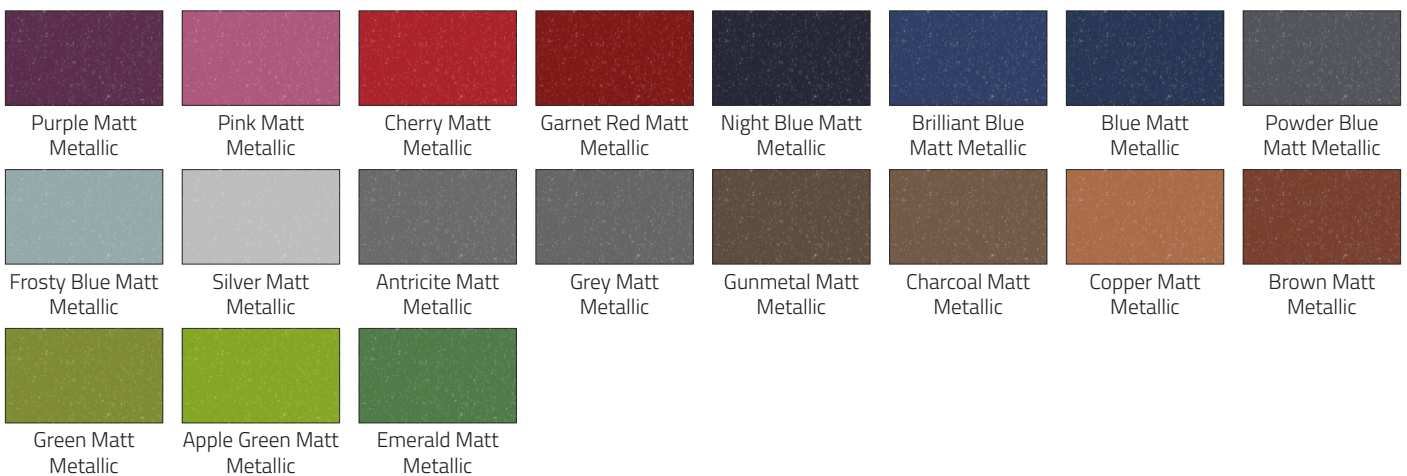

Nuancier

Avery® Supreme Wrapping Film

MATT

MATT METALLIC

Veillez noter que les nuanciers de couleur présentés ci-dessus peuvent différer du produit réel en raison des différences au niveau du réglage des écrans et/ou des imprimantes.

Daniel Wendling Adhésifs

9 rue des Tuileries, 67460 Souffelweyersheim, France

Tél 03 88 333 557 - Fax 03 88 333 609

www.wendling.eu

Nuancier

Avery® Supreme Wrapping Film (suite)

METALLIC

PEARLESCENT

BRUSHED

CARBON FIBRE

Veillez noter que les nuanciers de couleur présentés ci-dessus peuvent différer du produit réel en raison des différences au niveau du réglage des écrans et/ou des imprimantes.