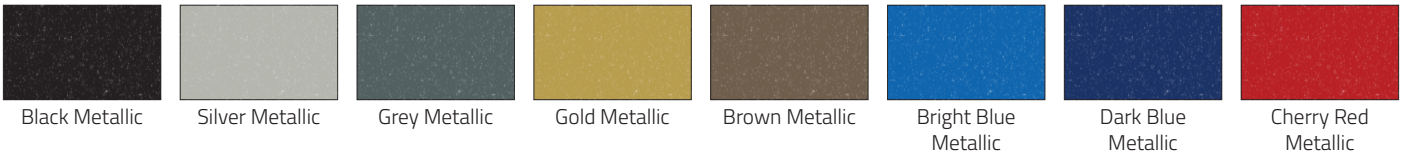

Nuancier

Avery® Supreme Wrapping Film (suite)

METALLIC