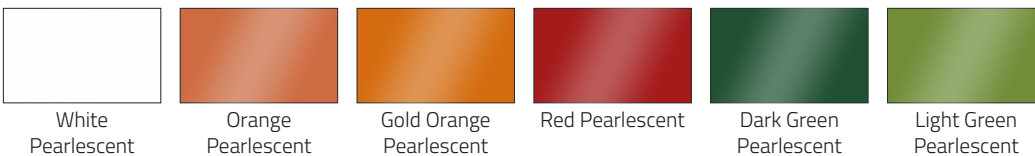

Nuancier

Avery® Supreme Wrapping Film

MATT

MATT METALLIC

Veillez noter que les nuanciers de couleur présentés ci-dessus peuvent différer du produit réel en raison des différences au niveau du réglage des écrans et/ou des imprimantes.

BRUSHED

CARBON FIBRE

Veillez noter que les nuanciers de couleur présentés ci-dessus peuvent différer du produit réel en raison des différences au niveau du réglage des écrans et/ou des imprimantes.