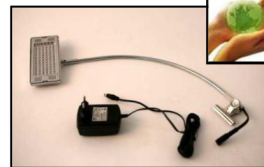

- > Le Easy Light est économique et il est également l'un des plus populaires systèmes d'affichages publicitaires.
- > Tous les enrouleurs sont constitués d'une structure en aluminium avec finition anodisée argent.
- > Le mât se replie dans le socle pour faciliter le rangement.
- > Le Easy Light est fourni avec une barre clippante et un sac en tissu. Livré par carton de 6 pièces.

Aluminium

Pieds larges

Sac en tissu

SPOT pour enrouleur

Lampe LED pour enrouleur

Barre clippante + **crochet en plastique**

Caractéristiques	Light 85
Poids	2,3 kg
Taille du banner	85 x 204 cm
Taille du visuel	85 x 197 cm
Taille du carton (6 pcs/carton)	33 x 23 x 94 cm
Contenu du kit	Enrouleur, barre clippante, mât et sac en tissu
En option	Spot ou lampe LED
Média recommandé	Papier laminé, bâche, tissu, PVC
Structure	Aluminium anodisé