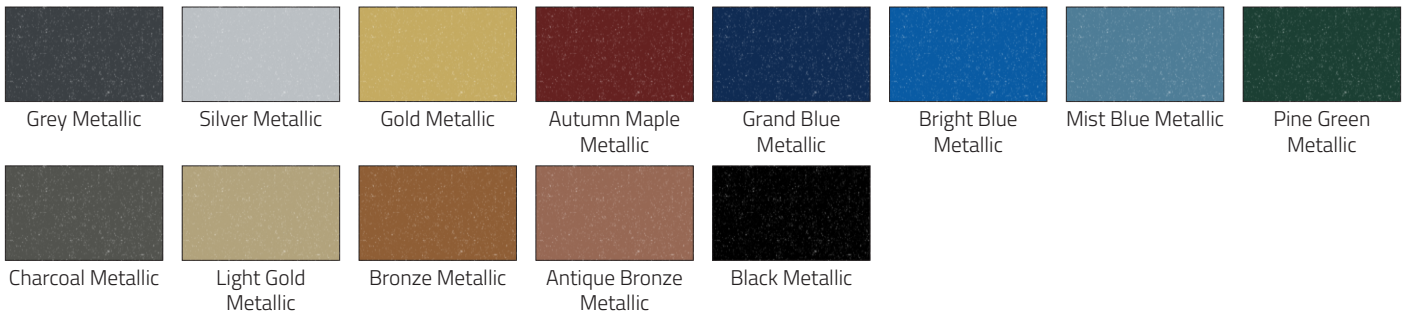

Nuancier

Avery® 900 Super Cast

Primrose Yellow	Bright Yellow	Sunflower Yellow	Light Yellow	Buttercup Yellow	Chrome Yellow	Morning Orange	Sweet Orange
Light Orange	Dark Orange	Sunrise	Spanish Orange	Medium Red	Signal Red	Cardinal Red	Spicy Red
Soft Red	Geranium Red	Tomato Red	Carmine Red	Dark Red	Wine Red	Burgundy	Rioja Red
Pink	Magenta	Light Purple	Purple	Lila	Dark Purple	Passion Blue	Sapphire Blue
Midnight Blue	Royal Blue	Empire Blue	Swimming Blue	Cobalt Blue	Indigo Blue	Antique Blue	Airforce Blue
Gentiane Blue	Vivid Blue	Cosmos Blue	Sea Blue	Intense Blue	Light Blue	Petrol	Turquoise
Aqua	Caribbean Aqua	Mint	Bottle Green	Meadow Green	Green	Kelly Green	Emerald Green
Golf Green	Dark Green	Light Green	Grass Green	Leaf Green	Springtime Green	Lemon	White
White Matt	Pearl Grey	Dove Grey	Grey	Gunmetal Grey	Storm Grey	Black	Black Matt

Veillez noter que les nuanciers de couleur présentés ci-dessus peuvent différer du produit réel en raison des différences au niveau du réglage des écrans et/ou des imprimantes.

Nuancier

Avery® 900 Super Cast (suite)

METALLIC

Veillez noter que les nuanciers de couleur présentés ci-dessus peuvent différer du produit réel en raison des différences au niveau du réglage des écrans et/ou des imprimantes.

Daniel Wendling Adhésifs